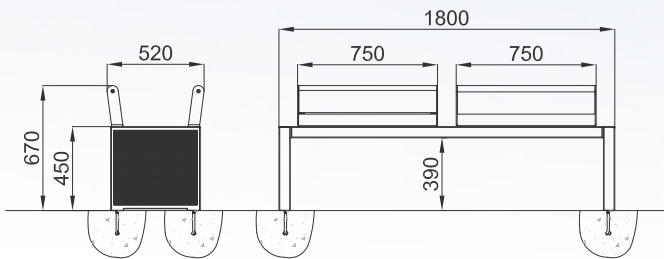

PIXEL

ligne PIXEL
banc

Piètement en fonte métallisée peint,
assise et dossier en bois certifié lasuré.
Dossier 1 ou 2 places ou en vis-à-vis.
Design Stoa Architecture

4 scellements \varnothing 12x150

Solution standard

Solution 2 dossiers

Solution 2 dossiers vis-à-vis

ligne PIXEL
banquette

Piètement en fonte métallisée peint,
assise en bois certifié lasuré.
Design Stoa Architecture

4 scellements \varnothing 12x150

GHM Eclatec BV