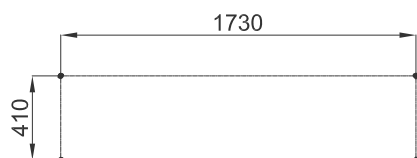

Solution 2 dossiers

Solution 2 dossiers vis-à-vis

ligne PIXEL
banquette

Piètement en fonte métallisée peint,
assise en bois certifié lasuré.
Design Stoa Architecture

4 scellements \varnothing 12x150

GHM Eclatec BV